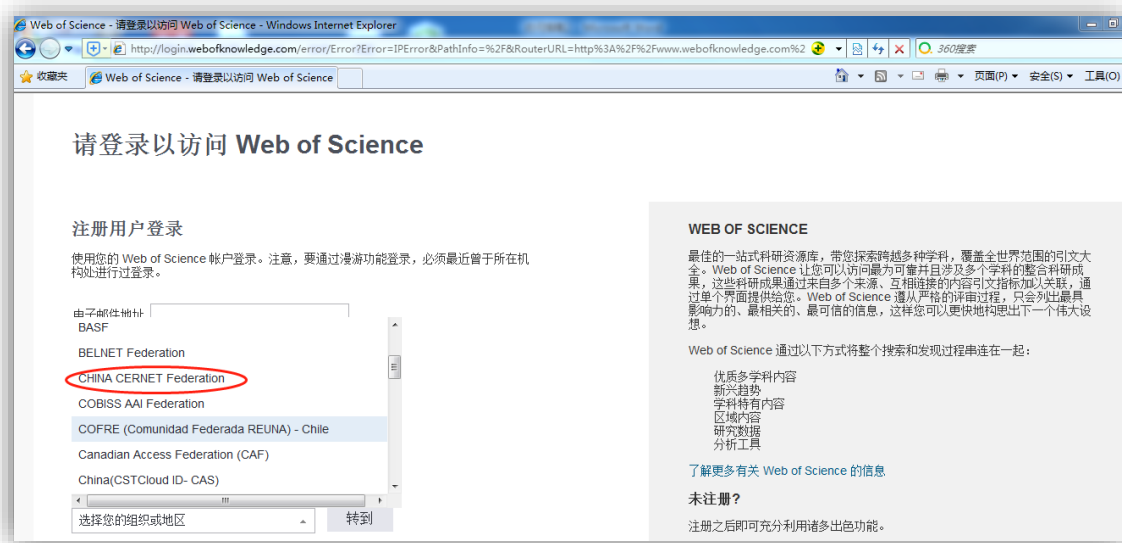

“Web of Knowledge 平台” 校外访问指南

非北京大学校园网 IP 地址，可以通过 Shibboleth 认证直接访问“Web of Knowledge 平台”，访问方法如下：

1. 点击 <http://isiknowledge.com>，在页面的机构（SHIBBOLETH）用户登录栏目中点击下拉框

2. 选择“CHINA CERNET Federation”

3. 在页面上选择 “选择所属高校 O-T”，选择“北京大学 PKU”