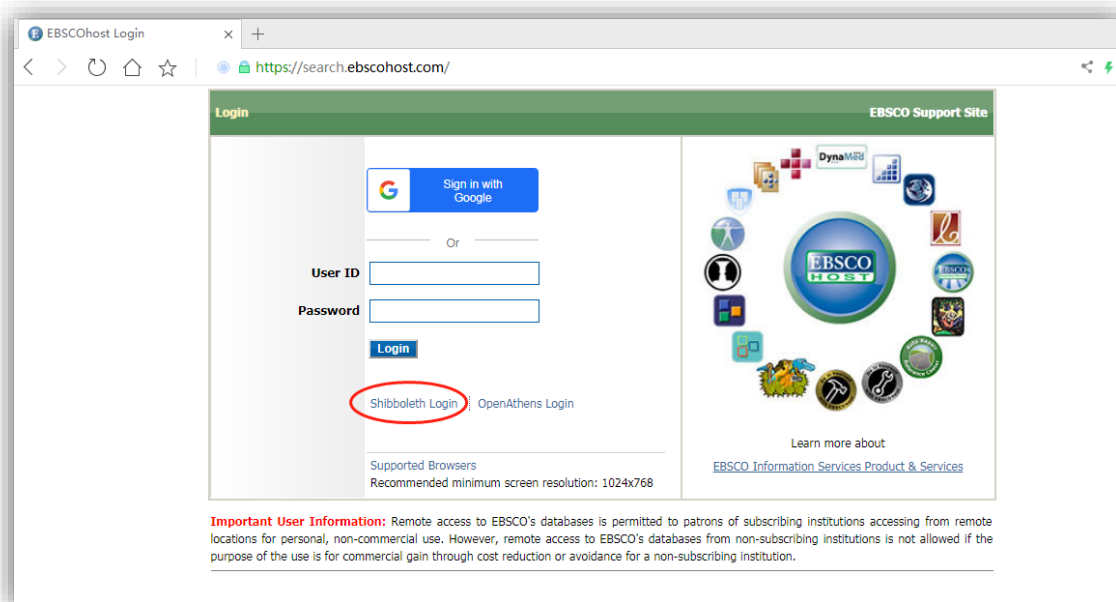

## “EBSCO” 数据库校外访问指南

非北京大学校园网 IP 地址，可以通过 Shibboleth 认证直接访问“EBSCO”数据库，访问方法如下：

1. 点击 <https://search.ebscohost.com> ，点击“Shibboleth login”

2. 在“Select your region or group”中，选择“China CERNET Federation”，点击进入后选择“Peking University”

3. 如果出现下列页面，请选择“继续转到网页”

4. 在 <https://idp2.pku6.edu.cn/idp/pkuIDPLogin.jsp> 上进行登录，用户名为学(工)号，密码与校园网账户登录密码一致

5. 如果您是持有北京大学有效校园卡的合法用户，通过认证后就可以校外访问“EBSCO”数据库了