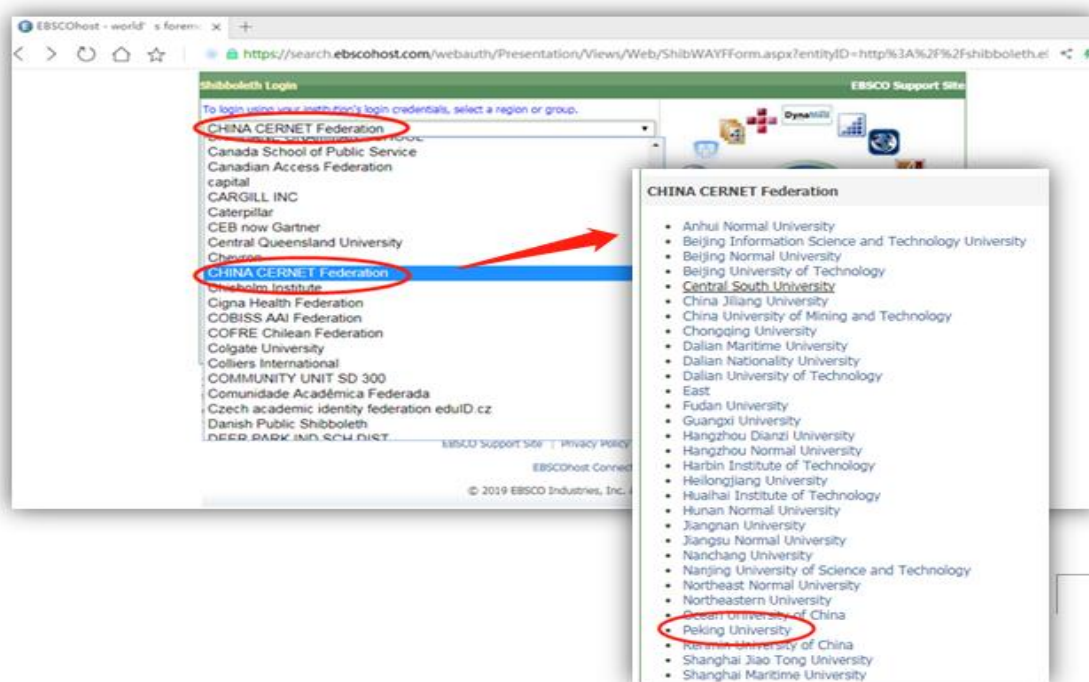

## “EBSCO” 数据库校外访问指南

非北京大学校园网 IP 地址，可以通过 Shibboleth 认证直接访问“EBSCO”数据库，访问方法如下：

1. 点击 <https://search.ebscohost.com> ，点击“Shibboleth login”

2. 在“Select your region or group”中，选择“China CERNET Federation”，点击进入后选择“Peking University”

3. 如果出现下列页面，请选择“继续转到网页”

4. 在 <https://idp2.pku6.edu.cn/idp/pkuIDPLogin.jsp> 上进行登录，用户名为学(工)号，密码与校园网账户登录密码一致

5. 如果您是持有北京大学有效校园卡的合法用户，通过认证后就可以校外访问“EBSCO”数据库了