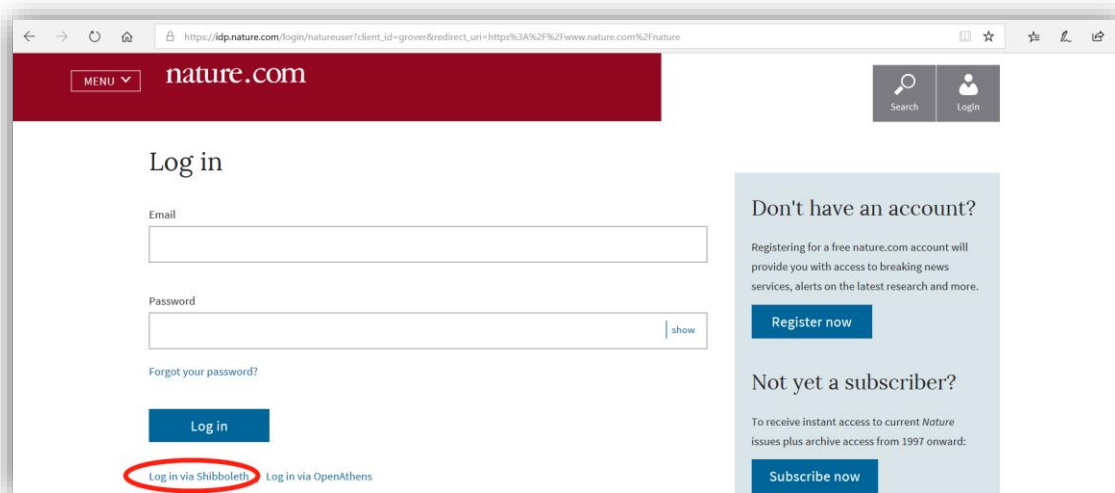

“Nature” 全文校外访问指南

非北京大学校园网 IP 地址，可以通过 Shibboleth 认证直接访问“Nature”全文，访问方法如下：

1. 点击 <https://www.nature.com>，点击页面右上角“Login”图标

2. 再点击“Log in via Shibboleth”

3. 在页面上直接输入“Peking University”，查询到后点击进入

4. 如果出现下列页面，请选择“继续转到网页”

5. 在 <https://idp2.pku6.edu.cn/idp/pkuIDPLogin.jsp> 上进行登录，用户名为学(工)号，密码与校园网账户登录密码一致

6. 如果您是持有北京大学有效校园卡的合法用户，通过认证后就可以校外访问

“Nature” 全文了