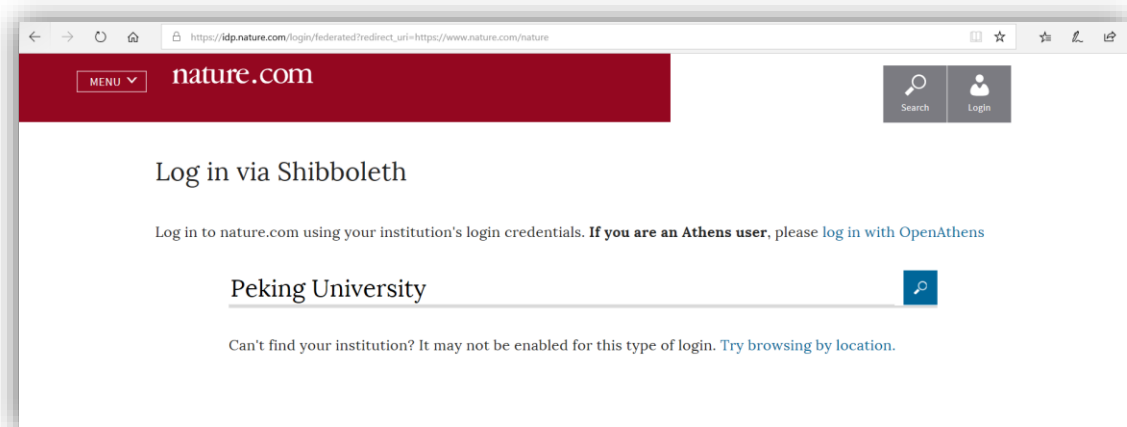

“Nature” 全文校外访问指南

非北京大学校园网 IP 地址，可以通过 Shibboleth 认证直接访问“Nature”全文，访问方法如下：

1. 点击 <https://www.nature.com>，点击页面右上角“Login”图标

2. 再点击“Log in via Shibboleth”

3. 在页面上直接输入“Peking University”，查询到后点击进入

4. 如果出现下列页面，请选择“继续转到网页”

5. 在 <https://idp2.pku6.edu.cn/idp/pkuIDPLogin.jsp> 上进行登录，用户名为学(工)号，密码与校园网账户登录密码一致

6. 如果您是持有北京大学有效校园卡的合法用户，通过认证后就可以校外访问

“Nature” 全文了